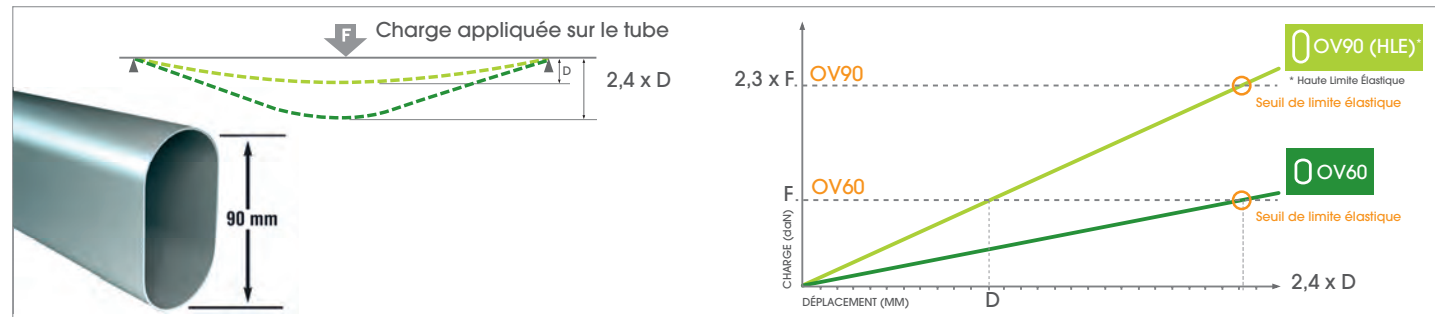

TUNNEL OV90

8 m et 9,30 m

>>> Des TUNNELS plus PERFORMANTS

OV90 : 2,3 FOIS PLUS RÉÉSISTANT

Robustesse

L'ossature est réalisée à partir de tubes en acier galvanisé selon le procédé Sendzimir, répondant aux spécifications des normes **NF EN 10-346** et **NF EN 13031-1**.

- > Acier OV90 HLE (haute limite élastique) : il peut supporter une charge **2,3 fois supérieure** à celle de l'OV60 (acier standard) pour atteindre son seuil de limite élastique. À charge égale, l'OV90 HLE a une flèche 2,4 fois inférieure à celle de l'OV60.
- > Arceaux (tube ovalisé 90 x 1,5 mm) en quatre éléments manchonnés espacés jusqu'à 3 m suivant les régions d'implantation.
- > Ancrage : croix de pied.
- > Entretoises Ø 32 x 1,5 mm ou Ø 33,7 x 2,2 mm (5 rangées dont 2 au sol).
- > Extrémités renforcées : **entretoises supplémentaires** et tirants en diagonale.

Capacité de charge

Les supports de culture permettent de **suspendre jusqu'à 40kg/ml** et servent également de **renforts neige et vent**.

- > Tubes Ø 32 x 1,5 mm.
- > Hauteur des supports de culture : 2,10 m ou 2,50 m, avec zéro ou deux chandelles, selon modèle.
- > Capacité : - Modèle 8 m : jusqu'à 6 rangs de culture 40 daN/ml
- Modèle 9,30 m : jusqu'à 7 rangs de culture 40 daN/ml

Rapidité de montage

Les innovations du tunnel OV90 permettent un **montage encore plus rapide**.

- > **Moins de pièces à monter** car moins d'arceaux.
- > **Assemblage encore plus rapide** grâce à la croix Richel **sans soudure**.