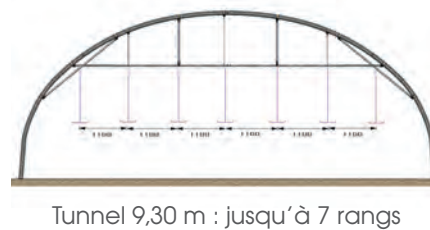

TUNNEL OV90

8 m et 9,30 m

>>> Des TUNNELS plus PERFORMANTS

OV90 : 2,3 FOIS PLUS RÉÉSISTANT

Robustesse

L'ossature est réalisée à partir de tubes en acier galvanisé selon le procédé Sendzimir, répondant aux spécifications des normes **NF EN 10-346** et **NF EN 13031-1**.

- > Acier OV90 HLE (haute limite élastique) : il peut supporter une charge **2,3 fois supérieure** à celle de l'OV60 (acier standard) pour atteindre son seuil de limite élastique. À charge égale, l'OV90 HLE a une flèche 2,4 fois inférieure à celle de l'OV60.
- > Arceaux (tube ovalisé 90 x 1,5 mm) en quatre éléments manchonnés espacés jusqu'à 3 m suivant les régions d'implantation.
- > Ancrage : croix de pied.
- > Entretoises Ø 32 x 1,5 mm ou Ø 33,7 x 2,2 mm (5 rangées dont 2 au sol).
- > Extrémités renforcées : **entretoises supplémentaires** et tirants en diagonale.

Capacité de charge

Les supports de culture permettent de **suspendre jusqu'à 40kg/ml** et servent également de **renforts neige et vent**.

- > Tubes Ø 32 x 1,5 mm.
- > Hauteur des supports de culture : 2,10 m ou 2,50 m, avec zéro ou deux chandelles, selon modèle.
- > Capacité : - Modèle 8 m : jusqu'à 6 rangs de culture 40 daN/ml
- Modèle 9,30 m : jusqu'à 7 rangs de culture 40 daN/ml