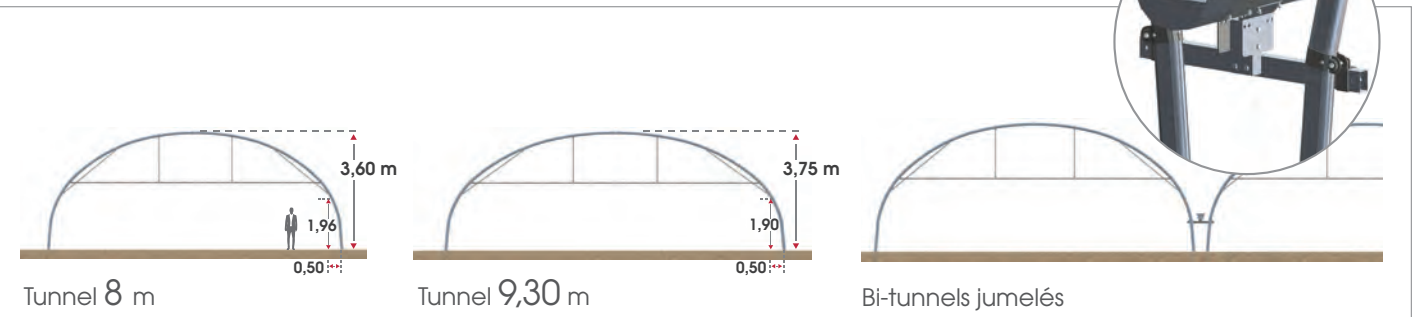

LES MODÈLES