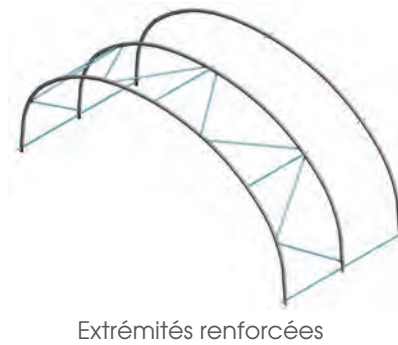

TUNNEL OV90

8 m et 9,30 m

>>> Des TUNNELS plus PERFORMANTS

OV90 : 2,3 FOIS PLUS RÉÉSISTANT

Robustesse

L'ossature est réalisée à partir de tubes en acier galvanisé selon le procédé Sendzimir, répondant aux spécifications des normes **NF EN 10-346** et **NF EN 13031-1**.

- > Acier OV90 HLE (haute limite élastique) : il peut supporter une charge **2,3 fois supérieure** à celle de l'OV60 (acier standard) pour atteindre son seuil de limite élastique. À charge égale, l'OV90 HLE a une flèche 2,4 fois inférieure à celle de l'OV60.
- > Arceaux (tube ovalisé 90 x 1,5 mm) en quatre éléments manchonnés espacés jusqu'à 3 m suivant les régions d'implantation.
- > Ancrage : croix de pied.
- > Entretoises Ø 32 x 1,5 mm ou Ø 33,7 x 2,2 mm (5 rangées dont 2 au sol).
- > Extrémités renforcées : **entretoises supplémentaires** et tirants en diagonale.

Capacité de charge

Les supports de culture permettent de **suspendre jusqu'à 40kg/ml** et servent également de **renforts neige et vent**.

- > Tubes Ø 32 x 1,5 mm.
- > Hauteur des supports de culture : 2,10 m ou 2,50 m, avec zéro ou deux chandelles, selon modèle.
- > Capacité : - Modèle 8 m : jusqu'à 6 rangs de culture 40 daN/ml
- Modèle 9,30 m : jusqu'à 7 rangs de culture 40 daN/ml

Rapidité de montage

Les innovations du tunnel OV90 permettent un **montage encore plus rapide**.

- > **Moins de pièces à monter** car moins d'arceaux.
- > **Assemblage encore plus rapide** grâce à la croix Richel **sans soudure**.